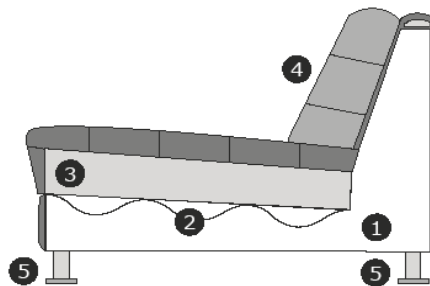

B- 220 cm.
H- 79 cm.
D- 110 cm.

In een enkel geval kan het voorkomen dat de door u gewenste stof niet op een model verwerkt kan worden. EasySofa zal dan zo spoedig mogelijk contact met u opnemen zodat een alternatief stof uitgekozen kan worden.

onder voorbehoud van typefouten / afwijkingen in afmeting tot 3% zijn mogelijk

Longchair links of rechts

B- 105 cm.
H- 79 cm.
D- 220 cm.

Divan links oder rechts

B- 145 cm.
H- 79 cm.
D- 160 cm.

hoekdeel

B- 108 cm.
H- 79 cm.
D- 108 cm.

Hocker ± 95x110 cm.

B- 95 cm.
H- 45 cm.
D- 110 cm.

Hocker ± 55x110 cm.

B- 55 cm.
H- 45 cm.
D- 110 cm.

Loungezit met 1 arm links of rechts

B- 150 cm
H- 79 cm.
D- 110 cm.

Verklaring van doorsnee tekening:

- 1) Romp: Houtvezelplaat, Grenen regels, Hardhout, Hardboard
- 2) Zitvering: Nosag veren
- 3) Zitvulling: HR3032 schuim afgedekt door veren en siliconenvezels.
- 4) Rugvulling: Hardboard. Rugvulling: met veren en siliconenvezels
- 5) Poot mogelijkheden: zwart (plastic)